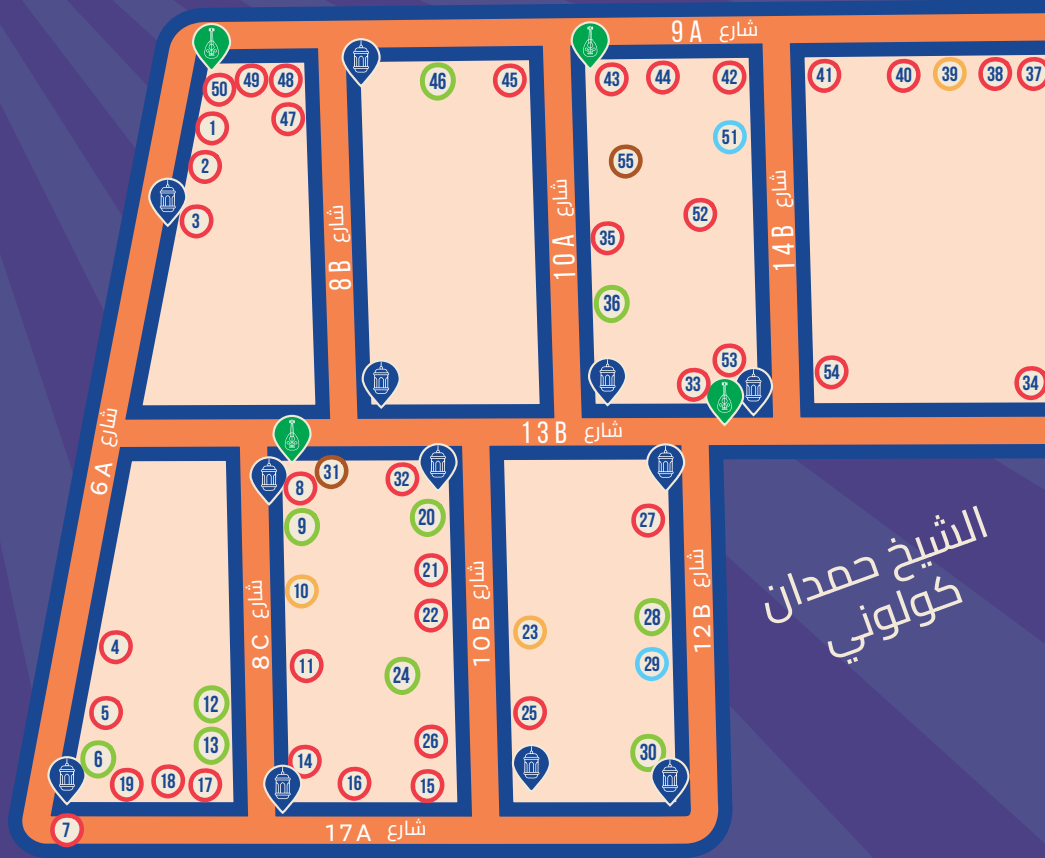

مهرجان سوق المأكولات في رمضان

الشيخ حمدان
كولوني

صورة تذكارية

الترفيه

مسجد

- 13 تشتوري غلي
- 19 دا بوكاد كافيه
- 20 مطعم مانيشاز كيشن النباتي
- 22 مطعم رونالدوز جوا
- 24 مطعم كافالا ماني
- 28 مطعم وكافتيريا جست فادا باف
- 30 مطعم سواديس فيجيتريان
- 36 مطعم فود ماستي
- 46 مارا ماري للعصائر

مأكولات بحرية

- 14 مطعم دي فيش للمأكولات البحرية
- 43 مطعم سيتي مكاني

حلويات

- 11 مخبز كيك ليك
- 31 سينتافرش
- 55 فالودة نيشن لبيع المثلجات

أيس كريم

- 10 شاهينشاہ كولفي شايكا
- 23 فروتي للعصائر
- 39 كول فيمورايس لبيع المثلجات

صيني

- 18 مطعم شيتيناد هاوس
- 21 مطعم ايريك
- 26 مطعم ذا كاتي ايكسبرس
- 32 مطعم وكافيه تيفي

أفغاني

- 25 مخبز روية

مصري / سوداني

- 1 فول ابوالعباس

مطبخ عالمي

- 33 مطعم سبايسي كافيه هوت & تشيل
- 34 مطعم تكا شكا
- 35 مقهى كهاني
- 47 تي و شات كافيتريا
- 48 كافيتريا الحارة
- 49 كافيتريا الحارة
- 51 مطعم كيشن ستوريز

نباتي

- 2 مطعم تلاشيرى
- 3 مطعم دكن برياني
- 6 مومباي ماستي جوس ستر
- 9 مطعم ومقهى مومباي اكسبراس
- 12 مطعم شري كريشنا بهافان

غير نباتي

من شمال الهند

- 5 مطعم أرسلان
- 8 مطعم إن إتش 1 ضبا
- 38 نوكد بيه بهوكاد
- 44 مطعم إكاييس
- 45 مطعم إكاييس
- 50 بيينس & كريم كافية

من جنوب الهند

- 4 مطعم دي بوتو
- 7 شناي باكت برياني
- 15 مطعم تالوفاندي
- 16 مطعم غصن الزيتون
- 27 مطعم منشتي
- 29 مطعم هوم ميد
- 37 مطعم شناي كاداي برياني
- 40 مطعم ارامام
- 41 مطعم ارامام
- 42 مطعم بيروما
- 52 مطعم محفل برياني
- 53 مطعم اربيا
- 54 مايل 7 تستي كانور

باكستاني

- 17 مطعم لذة دبرة